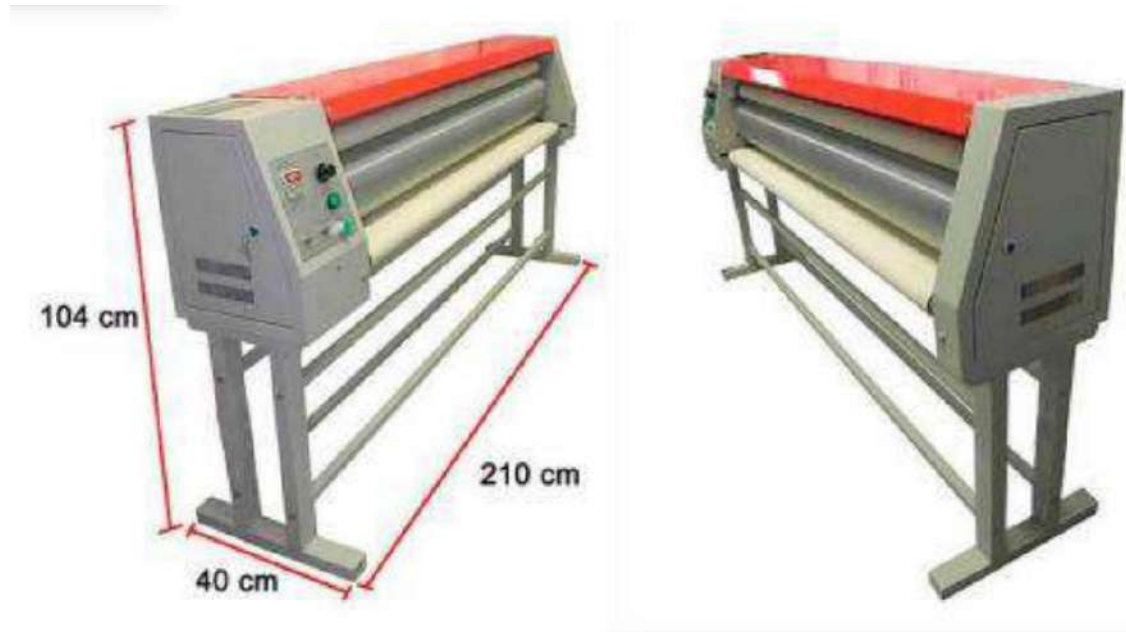

RETORNO DE INVERSIÓN.

El costo de metro cuadrado es de .05 pesos en gasto de energía eléctrica.

APLICACIONES.