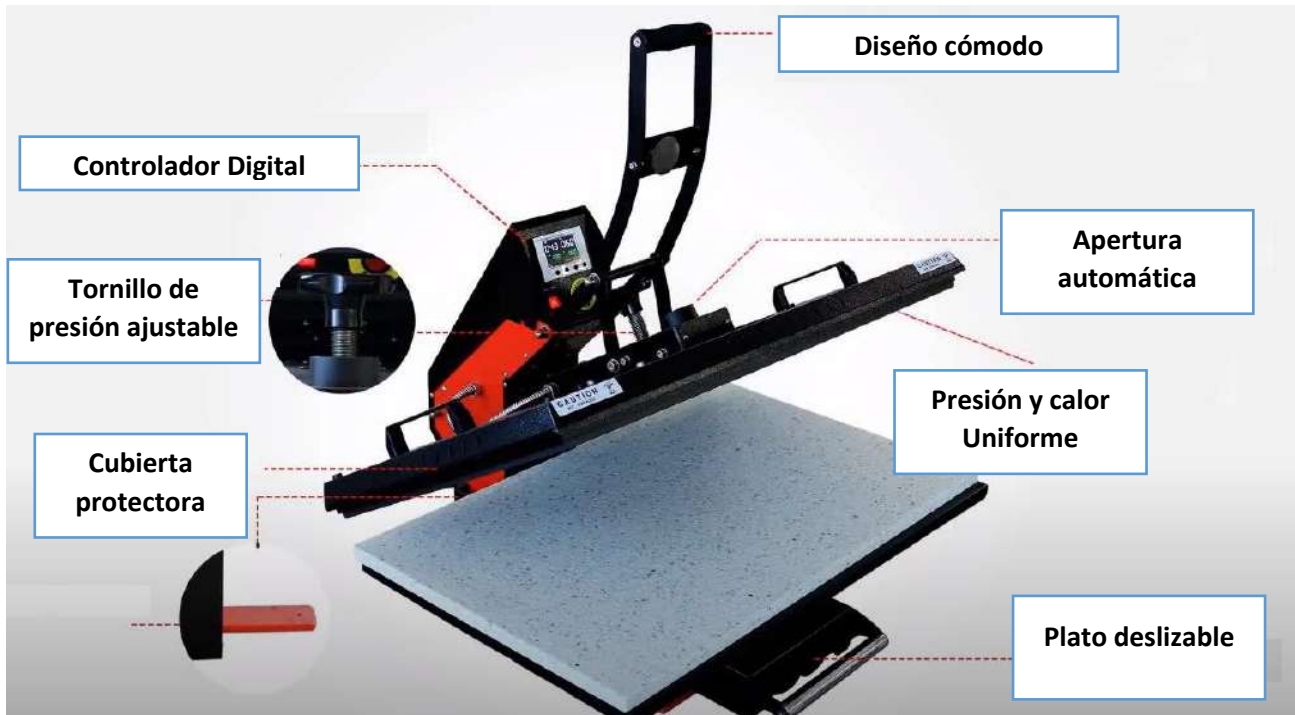

4965-0298 PLANCHA CALOR AUTOMATICA MAG-40 SUBLIMARTS 60X100CM 220V

DESCRIPCIÓN:

Esta prensa de calor es ideal para aplicar transferencias de calor a artículos como camisetas, chaquetas, mousepad, azulejos y más. Especialmente popular en los países de Europa. Es resistente y está equipado con un temporizador digital automático. **¡Este modelo es nuestra popular prensa térmica de gran formato!** Cuando la platina superior se baja con la mano, activará un microinterruptor mientras se cierra, y el tiempo contará automáticamente

CARACTERÍSTICAS:

Cubierta anti-quemaduras: cubierta de metal sobre la placa de calor. Puede proteger al usuario de quemaduras.

Controlador digital GY-06: Fácil de usar. El usuario puede aprender rápidamente cómo funciona este controlador.

Interruptor de parada de emergencia: en caso de emergencia, el usuario puede presionar este interruptor para detener la operación.

Base deslizable: Con un mango más fuerte, el usuario puede deslizar la sub base para mayor comodidad y para evitar quemaduras

ESPECIFICACIONES TÉCNICAS:

Tipo de Apertura	Desbloqueo automatico
Tipo de placa o platina	Deslizable
Tamaño del area de trabajo	60x100cm
Espesor maximo de planchado	Hasta 15 mm
Angulo de apertura	25°
Voltaje	220 V
Potencia	1800 w/ 3600w
Rango de tiempo	0-999 seg
Temperatura maxima	225 °C
Presicion de temperatura	-0.005
Tamaño del embalaje	120x110x95 cm